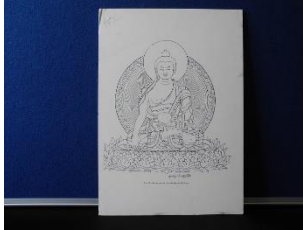

Materialkoffer Buddhismus

01 Buddha (Metallfigur)

02 Lachender Buddha (Holzfigur)

03 Buddha (Farbdruck)

04 Buddha (historisches Bildnis)

05 Buddha (Reisstrohpapier)

06 Rollbild auf Bambus: Bodhisattva

08 Mönchsrobe

09 Butterlampe (Ghee-Verbrennung)

10 Opferschale

11 Glocke

12 Vajra, Dorje - Zepter

13 Katta (weißes Tuch)

14 Räucherstäbchen

Inhalt des Materialkoffers

- | | | | |
|---|----------------------------------|----|--------------------------------------|
| 1 | Buddha (Metallfigur) | 9 | Butterlampe (Ghee-Verbrennung) |
| 2 | lachender Buddha (Holzfigur) | 10 | Opferschale |
| 3 | Buddha (Farbdruck) | 11 | Glocke |
| 4 | Buddha (historisches Bildnis) | 12 | Vajra, Dorje - Zepter |
| 5 | Buddha (Reisstrohpapier) | 13 | Katta (weißes Tuch) |
| 6 | Rollbild auf Bambus: Bodhisattva | 14 | Räucherstäbchen |
| 7 | Dalai Lama (Bild) | 15 | Heft mit detaillierten Informationen |
| 8 | Mönchsrobe | | |