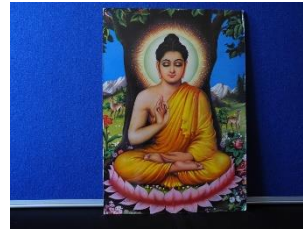

Materialkoffer Buddhismus

01 Buddha (Metallfigur)

02 Lachender Buddha (Holzfigur)

03 Buddha (Farbdruck)

04 Buddha (historisches Bildnis)

05 Buddha (Reisstrohpapier)

06 Rollbild auf Bambus: Bodhisattva

08 Mönchsrobe

09 Butterlampe (Ghee-Verbrennung)

10 Opferschale

11 Glocke

12 Vajra, Dorje - Zepter

13 Katta (weißes Tuch)

14 Räucherstäbchen

Inhalt des Materialkoffers

- | | | | |
|---|----------------------------------|----|--------------------------------------|
| 1 | Buddha (Metallfigur) | 9 | Butterlampe (Ghee-Verbrennung) |
| 2 | lachender Buddha (Holzfigur) | 10 | Opferschale |
| 3 | Buddha (Farbdruck) | 11 | Glocke |
| 4 | Buddha (historisches Bildnis) | 12 | Vajra, Dorje - Zepter |
| 5 | Buddha (Reisstrohpapier) | 13 | Katta (weißes Tuch) |
| 6 | Rollbild auf Bambus: Bodhisattva | 14 | Räucherstäbchen |
| 7 | Dalai Lama (Bild) | 15 | Heft mit detaillierten Informationen |
| 8 | Mönchsrobe | | |