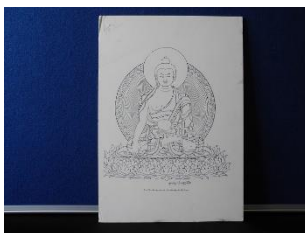

Materialkoffer Buddhismus

01 Buddha (Metallfigur)

02 Lachender Buddha (Holzfigur)

03 Buddha (Farbdruck)

04 Buddha (historisches Bildnis)

05 Buddha (Reisstrohpapier)

06 Rollbild auf Bambus: Bodhisattva

08 Mönchsrobe

09 Butterlampe (Ghee-Verbrennung)

10 Opferschale

11 Glocke

12 Vajra, Dorje - Zepter

13 Katta (weißes Tuch)

14 Räucherstäbchen

Inhalt des Materialkoffers

- | | | | |
|---|----------------------------------|----|--------------------------------------|
| 1 | Buddha (Metallfigur) | 9 | Butterlampe (Ghee-Verbrennung) |
| 2 | lachender Buddha (Holzfigur) | 10 | Opferschale |
| 3 | Buddha (Farbdruck) | 11 | Glocke |
| 4 | Buddha (historisches Bildnis) | 12 | Vajra, Dorje - Zepter |
| 5 | Buddha (Reisstrohpapier) | 13 | Katta (weißes Tuch) |
| 6 | Rollbild auf Bambus: Bodhisattva | 14 | Räucherstäbchen |
| 7 | Dalai Lama (Bild) | 15 | Heft mit detaillierten Informationen |
| 8 | Mönchsrobe | | |