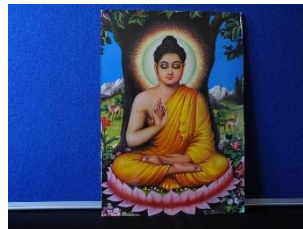

Materialkoffer Buddhismus

01 Buddha (Metallfigur)

02 Lachender Buddha (Holzfigur)

03 Buddha (Farbdruck)

04 Buddha (historisches Bildnis)

05 Buddha (Reisstrohpapier)

06 Rollbild auf Bambus: Bodhisattva

08 Mönchsrobe

09 Butterlampe (Ghee-Verbrennung)

10 Opferschale

11 Glocke

12 Vajra, Dorje - Zepter

13 Katta (weißes Tuch)

14 Räucherstäbchen

Inhalt des Materialkoffers

- | | | | |
|---|----------------------------------|----|--------------------------------------|
| 1 | Buddha (Metallfigur) | 9 | Butterlampe (Ghee-Verbrennung) |
| 2 | lachender Buddha (Holzfigur) | 10 | Opferschale |
| 3 | Buddha (Farbdruck) | 11 | Glocke |
| 4 | Buddha (historisches Bildnis) | 12 | Vajra, Dorje - Zepter |
| 5 | Buddha (Reisstrohpapier) | 13 | Katta (weißes Tuch) |
| 6 | Rollbild auf Bambus: Bodhisattva | 14 | Räucherstäbchen |
| 7 | Dalai Lama (Bild) | 15 | Heft mit detaillierten Informationen |
| 8 | Mönchsrobe | | |